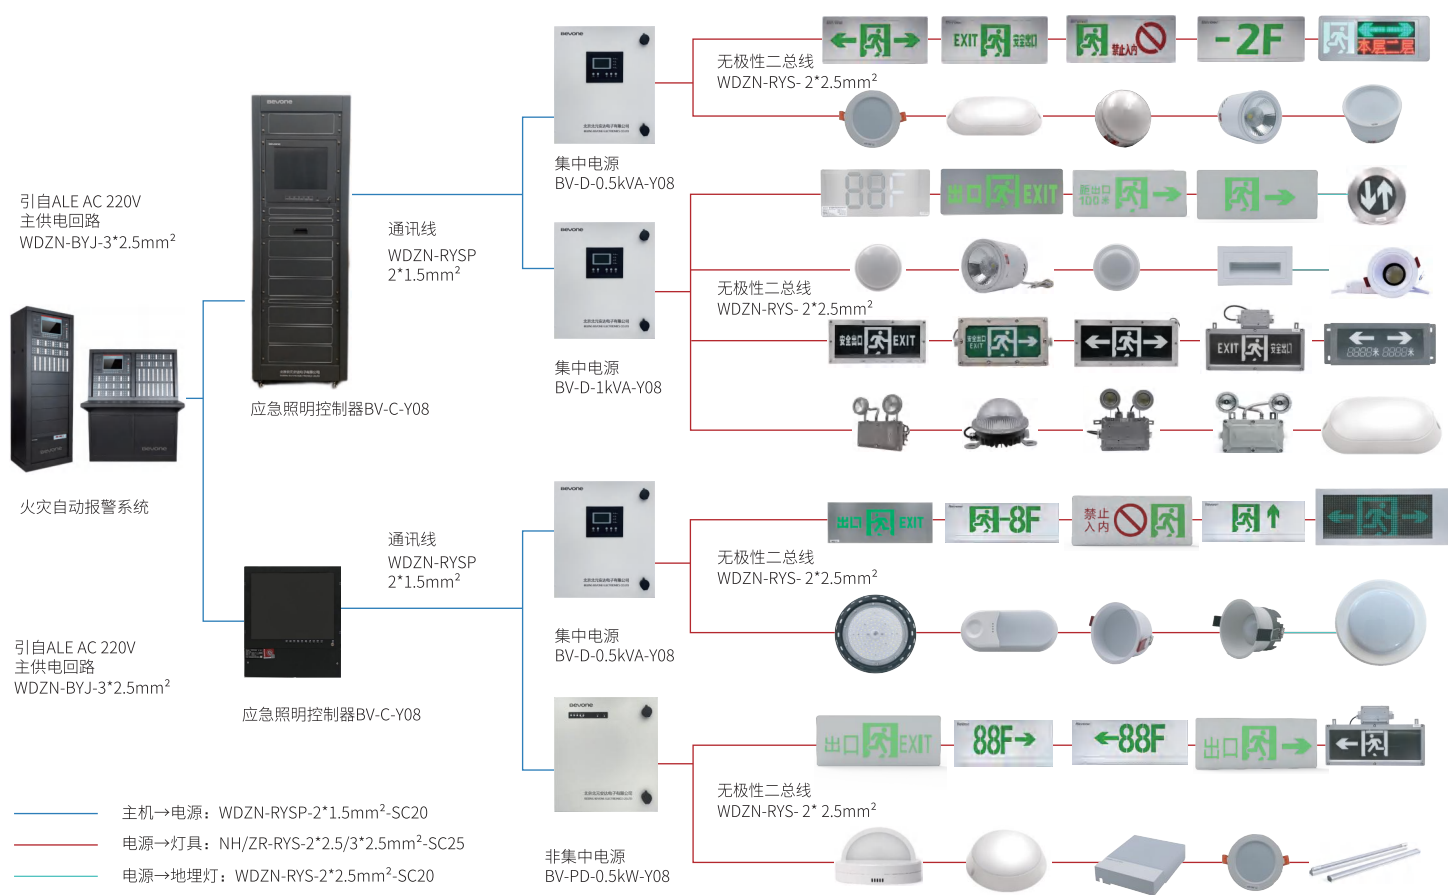

元系列应急照明与疏散指示系统解决方案

应急照明控制器

BV-C-B2001 应急照明控制器

IP65 MAX, 多机组网, 触摸屏, 镀锌铁板

功率	材质	安装方式	安装尺寸(mm)	产品尺寸(mm)
15W	金属(镀锌铁板)	壁挂	∅10X2-285	427 X 324 X 92

BV-C-B2006 应急照明控制器

IP65 MAX, 多机组网, 触摸屏, 镀锌铁板

功率	材质	安装方式	安装尺寸(mm)	产品尺寸(mm)
25W	金属(镀锌铁板)	壁挂	∅10X2-2	534 X 400 X 150

BV-C-B2008 应急照明控制器

IP30, 多样安装, 触摸屏, 多机组网

功率	材质	安装方式	安装尺寸(mm)	产品尺寸(mm)
35W	金属(镀锌铁板)	立柜/琴台	落地	494 X 445 X 200

BV-C-B2208 应急照明控制器

IP33, 多机组网, 触摸屏, 多样安装

功率	材质	安装方式	安装尺寸(mm)	产品尺寸(mm)
25W	金属(镀锌铁板)	壁挂/立柜嵌墙/琴台	-	460 X 400 X 85

A型应急照明集中电源

BV-D-0.5KVA-Y08 BV-D-1KVA-Y08 集中电源(元系列)

IP65 MAX, 选配颜色, 可编程, 模块化

功率	材质	安装方式	安装尺寸(mm)	产品尺寸(mm)
500W	金属(镀锌铁板)	壁挂	∅10X2-240	510 X 420 X 180
1000W	金属(镀锌铁板)	壁挂	∅10X2-240	510 X 450 X 210

B型应急照明集中电源

BV-D-1KVA-GD2001 1000W集中电源(高压)

BV-ZLJC-E28W-220 筒灯

IP34, 多样安装, 塑料灯罩, 高光光源

功率	材质	安装方式	安装尺寸(mm)	产品尺寸(mm)
28W	阻燃PC	吸顶、吊挂安装	∅6 X2-295	∅215 X 122

BV-D-1KVA-BL2008 1KVA防爆电源A型

IP67, WFL防护, 防爆A区, DC AC 交互转换

功率	材质	安装方式	安装尺寸(mm)	产品尺寸(mm)
1KW	铸钢	壁挂	705 X 580	500 X 610 X 220